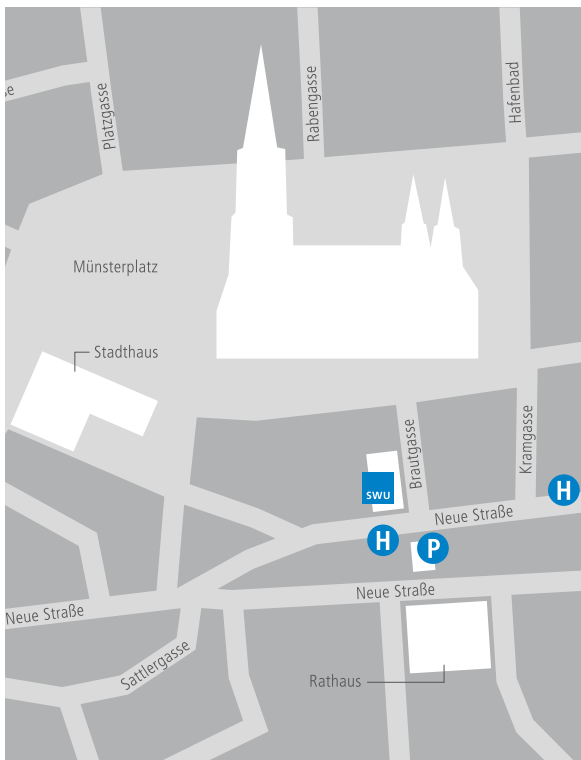

## So erreichen Sie uns:

 ServiceCenter Neue Mitte

 Parkhaus Am Rathaus

 Haltestelle Rathaus Ulm  
**Anfahrt mit den öffentlichen Verkehrsmitteln:**  
Buslinien 4, 5 und 6 bis Haltestelle Rathaus.

 Nutzen Sie unsere Online-Terminvereinbarung  
[www.swu.de/termin](http://www.swu.de/termin)